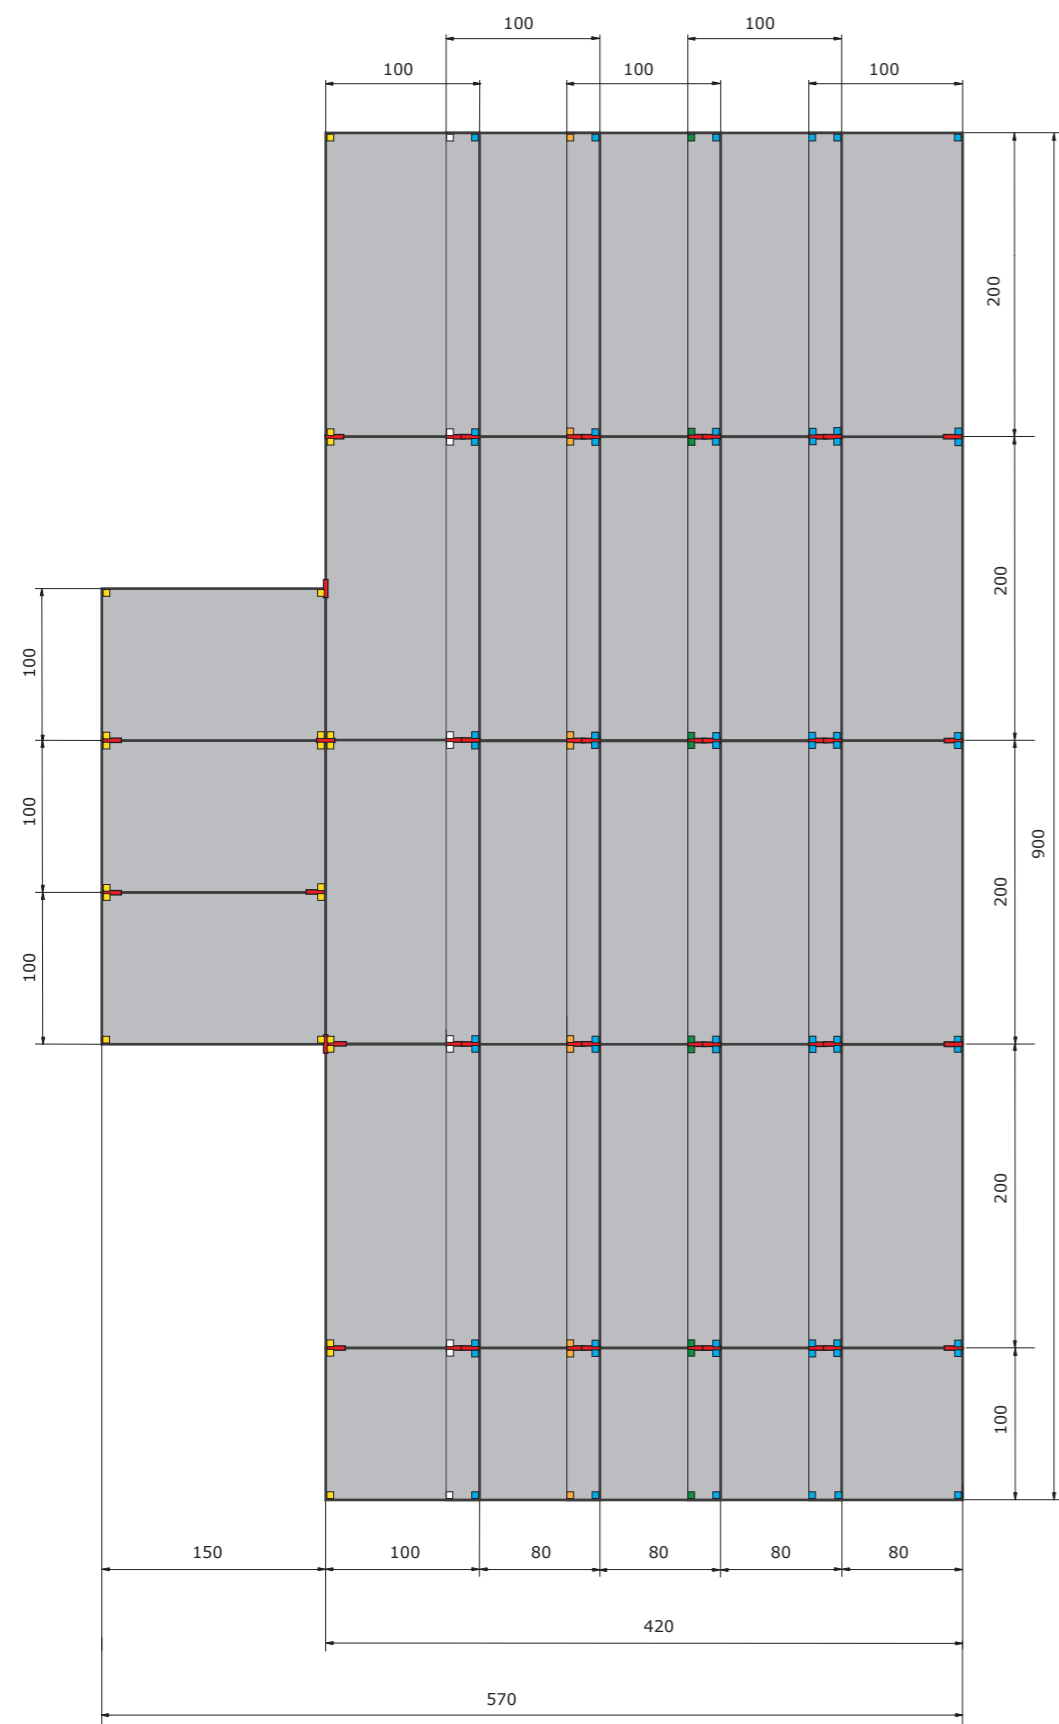

# GRADINS SALLE DU RACCOT-MALEVOZ-MONTHEY Ech. 1/50e

- 20 Praticables 2.0 x 1.0m
- 5 Praticables 1.0 x 1.0m
- 3 Praticables 1.5 x 1.0m
- 60 Pieds de 30 cm
- 10 Pieds de 60 cm
- 10 Pieds de 90 cm
- 10 Pieds de 120 cm
- 22 Pieds de 150 cm
- 46 Connections Gradin
- 4 Barrières 2m
- 12 Barrières 1m